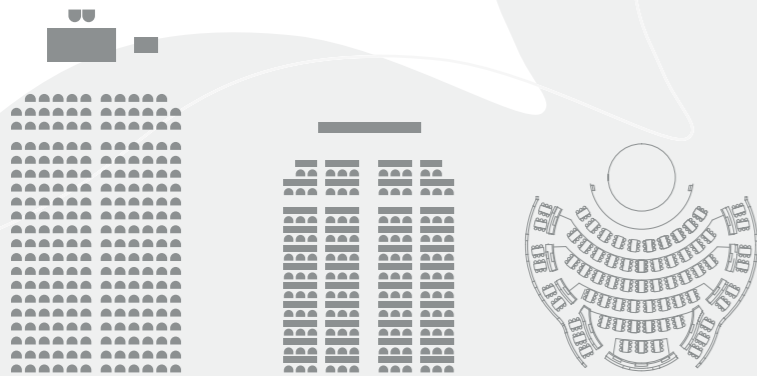

# АМФИ ТИЯТРО

655 m<sup>2</sup>

Широта    Длина    Высота  
10 m

ТЕАТР

800

КЛАСС

400

ПАРЛАМЕНТ