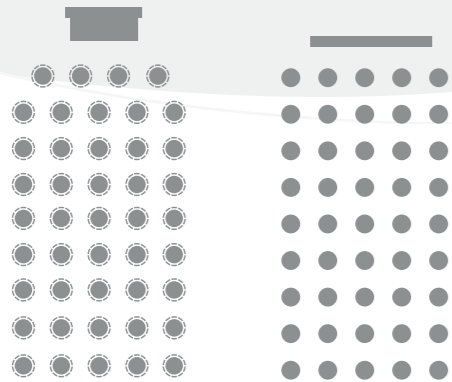

ТЕАТР

800

КЛАСС

400

ПАРЛАМЕНТ

750